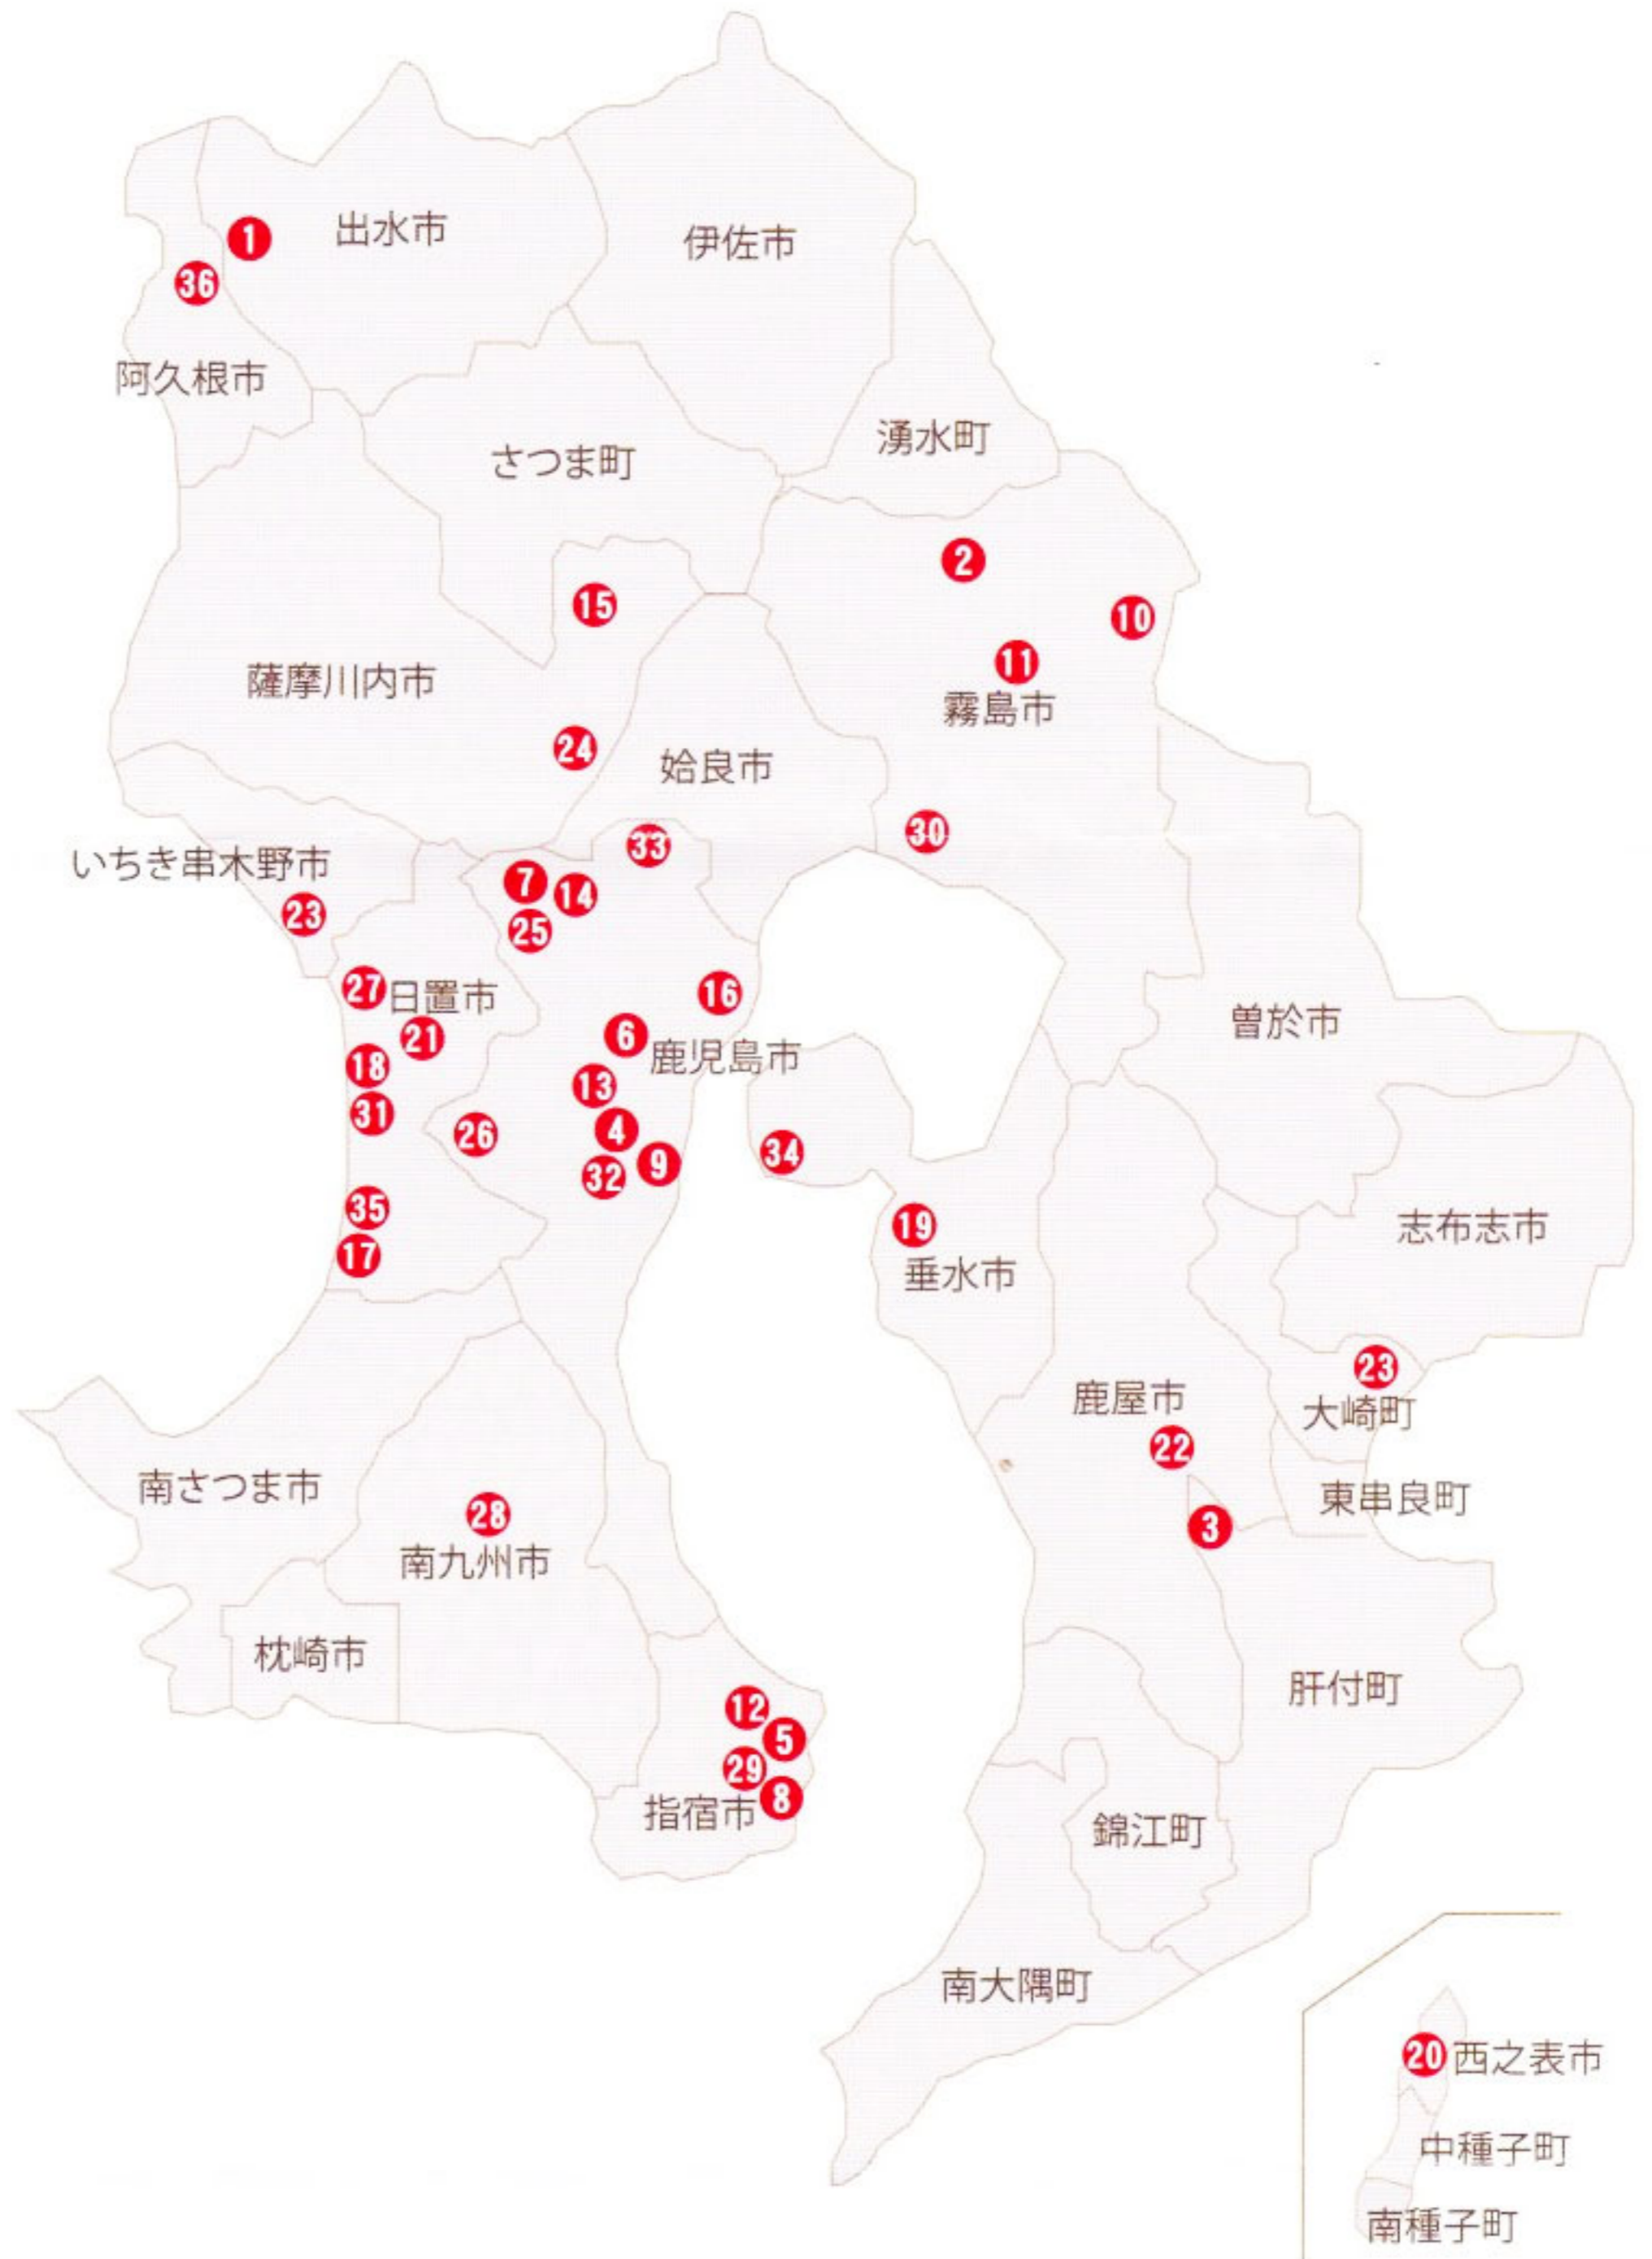

# 薩摩焼 フェスタ

テーマ  
あかり

- あかり展
- 窯元カップでティータイム「かふえ まのん」  
・最終日、窯元カップ半額タイムセール
- 子供陶芸作品展
- 絵はがき展(テーマ/薩摩焼・あかり)
- チャリティーオークション
- お楽しみ抽選会
- 窯元実演コーナー
- 弁当を楽しむ薩摩焼の器展
- 窯元流 お抹茶席
- ふるさとPRコーナー(薩摩焼ふるさと村)
- 三都市コラボ作品展
- 薩摩焼伝統工芸士会作品展
- 窯元ギャラリー(即売)

2016  
**11.30** 水 ▶ **12.4** 日

10:00-18:00 (最終日は17:00まで)

かごしま県民交流センター  
鹿児島市山下町14-50

入場無料

主催 薩摩焼フェスタ実行委員会 TEL 099-292-5156  
 鹿児島県薩摩焼協同組合・鹿児島県・鹿児島市・日置市・姶良市・霧島市  
 (公社)鹿児島県特産品協会・(公社)鹿児島県観光連盟・南日本新聞社  
 「薩摩焼」は「鹿児島県薩摩焼協同組合」によって商標登録されています。商標登録 第5019753号 平成19年1月19日取得

# 出展窯元マップ

- 1 暁窯 井炉葉工房
- 2 天降川焼
- 3 池之上陶芸
- 4 岩元陶房
- 5 絵付工房秋月窯
- 6 大島陶房
- 7 御茶碗屋つきの虫
- 8 吟松窯
- 9 工房豊炎
- 10 紅葉窯
- 11 国分焼
- 12 薩摩彫刻陶芸窯元南楓山
- 13 薩摩焼窯元紫陶
- 14 さつま焼錦窯秀苑
- 15 詩季工房
- 16 志光窯
- 17 七然窯
- 18 白薩摩の陶蔵窯
- 19 草地工房
- 20 種子島南蛮住吉窯
- 21 手作り工房 山と野の紀行
- 22 天照窯
- 23 陶工房楼蘭
- 24 陶工房桜里葦
- 25 陶房土と手
- 26 TOKU窯
- 27 苗代川焼荒木陶窯
- 28 野の花工房
- 29 八彩窯
- 30 隼風窯
- 31 日置南洲窯
- 32 眞窯
- 33 美無陶工房
- 34 村山陶芸
- 35 陽窯
- 36 わらべ工房

※ 昨年の薩摩焼フェスタ会場風景